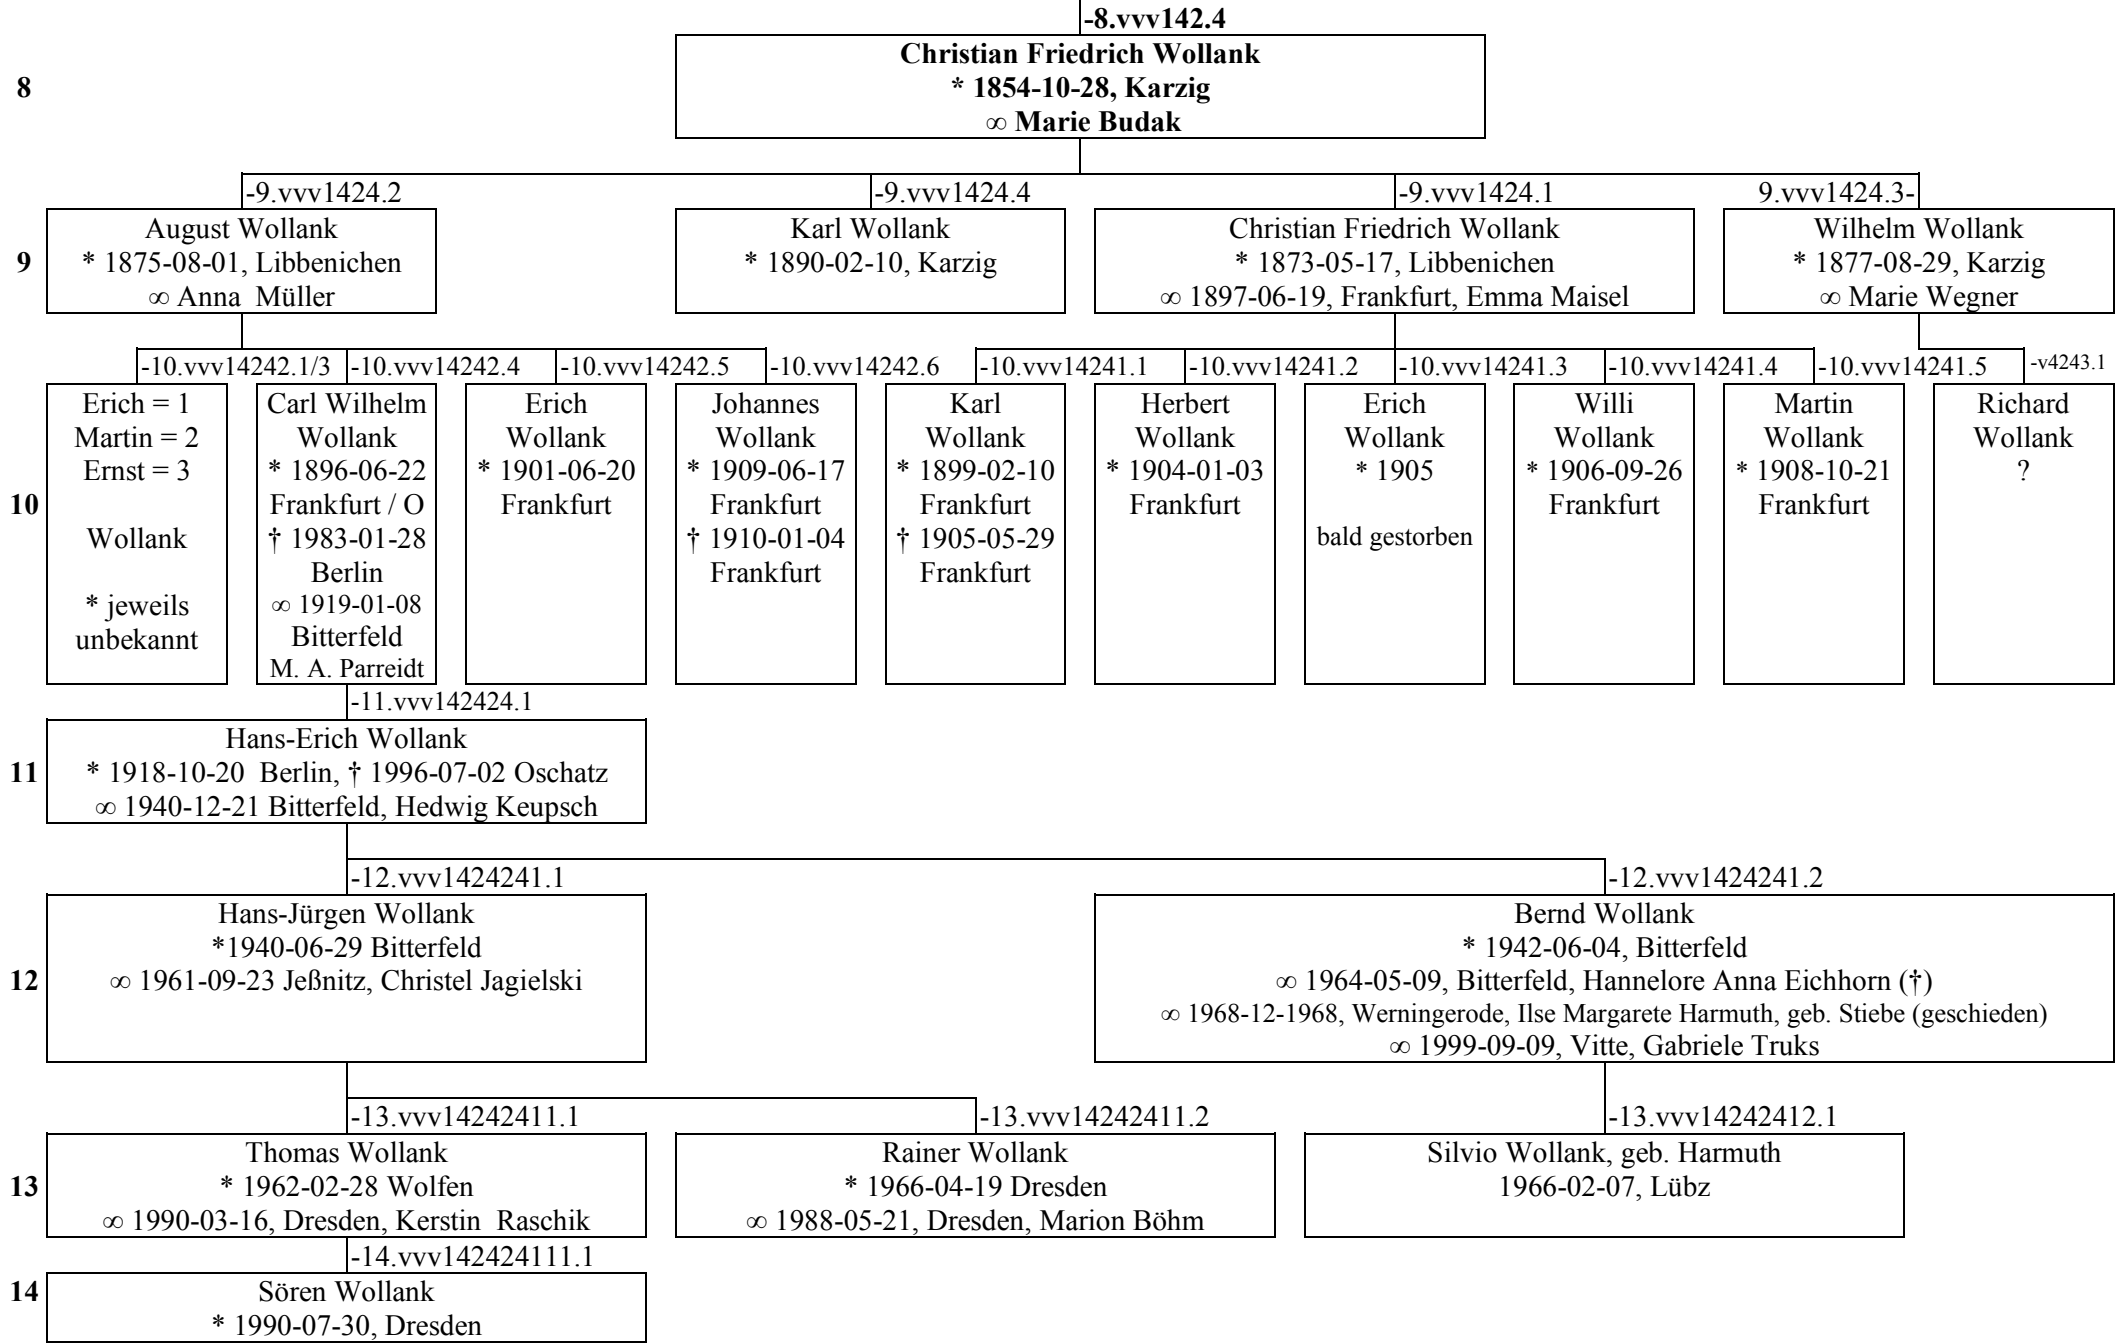

8

-8.vvv141.1	-8.vvv141.2	-8.vvv141.3	-8.vvv141.4	-8.vvv141.5	-8.vvv141.6	-8.vvv142.1	-8.vvv142.4	-8.vvv142.3	- 42.2
<b>Gottlieb Friedrich Wollangk</b> * 1836--05-08 Friedersdorf † 1836-08-14 Friedersdorf	<b>Joh. Gottfried Wollangk</b> * 1838-02-06 Friedersdorf ∞ 1864-09-11 Friedersdorf Marie Luise Henschke	<b>Johann Friedrich Wollank</b> * 1840-04-04 Friedersdorf † 1909-11-08 Platkow ∞ 1868-03-26 Platkow Caroline Krebs	<b>August Gottlieb Wollang</b> * 1841-12-06 Friedersdorf † 1898-12-22 Friedersdorf	<b>Jakob Gottlieb Wollangk</b> * 1843-06-21 Friedersdorf † 1904-10-23 Brandenstein ∞ 1879 Wendelstein b. Frankfurt Therese Hickethier	<b>Wilhelm Wollank</b> * 1848-05-30 Friedersdorf Gottlieb -g(k) ∞ 1877-11-08 Friedersdorf Johanna Maria Luise Böhn	<b>August Wollank</b> * 1841-08-29 Karzig ∞ Karoline Adam	<b>Christian Friedrich Wollank</b> * 1854-10-28 Karzig ∞ Marie Budak	<b>Christian Wollank</b> * 1832-08-06 Friedersdorf ∞ 1858-04-22 Friedersdorf Sophie Runge	<b>Johann Friedrich Wollangk</b> * 1842-12-12 Friedersdorf

Franz-Josef  
Wollang  
\* 1992-11-30  
Dallas Texas  
USA.

8

-8.vvv141.2  
**Joh. Gottfried Wollank**  
 \* 1838-02-06 Friedersdorf  
 ∞ 1864-09-11 Friedersdorf Marie Luise Henschke

9

10

8

-8.vvv142.3

<b>Christian Wollank</b> * 1832-08-06 Friedersdorf ∞ 1858-04-22 Friedersdorf Sophie Runge
---